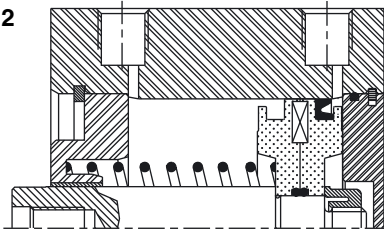

B

SIMPLE EFFET

DOUBLE EFFET

Ø 8 ... 20 mm

TYPE 2

Ø 25 ... 100 mm

TYPE 2

TYPE 3

Les pochettes contiennent les pièces d'usure, elles sont valables pour vérins types 2 et 3 à simple effet et double effet

Ø (mm)	code
8	97801348
10	97801349
12	97801350
16	97801351
20	97801352
25	97801353
32	97801354
40	97801355
50	97801356
63	97801357
80	97801358
100	97801591
1 tube de graisse de 11 cm ³	97802100